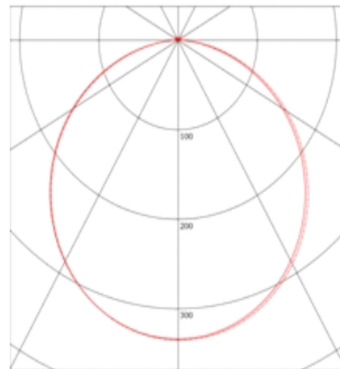

E804-20-120-NW 120cm EVG nw opal

proXlight® Produkte-Datenblatt

**T8 LED-Leuchtmittel E804-20-120-NW 120cm EVG nw opal
120cm, 18 Watt, neutralweiss, opal, KVG / VVG / EVG / 230V**

Montageart: Ersatz Leuchtmittel

Geeignete Vorschaltgeräte: KVG / VVG /EVG/ 230V¹⁾

Leistung: 20W

Spannung: 230VAC

Lichtstrom: 2'400lm

Farbtemperatur: neutralweiss

Farbwiedergabe: >80

Abstrahlwinkel: 120°

Dimmbar: Nein

Dimension: 1'200mm

Material: Kunststoff/Aluminium

Gehäusefarbe: weiss

Schutzart: IP20

Artikelbezeichnung: E804-20-120-NW

¹⁾ Kompatibel mit >80% aller marktüblichen EVG. Testen Sie vorab bitte die Funktion, wir stellen Ihnen gerne kostenlose Muster zur Verfügung.

Zubehör (exklusiv):

- Vorgezogene Recyclinggebühr

Diese Symbolbilder können Abweichungen enthalten, technische Änderungen und Irrtümer bleiben vorbehalten