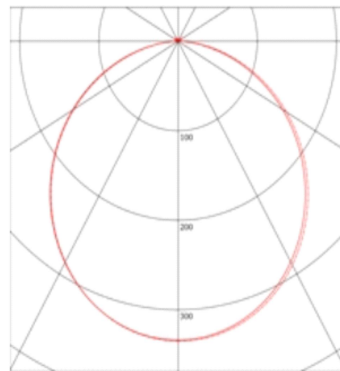

S803-25-150-KW-KVG T8 Leuchtmittel 150cm kw opal

proXlight® Produkte-Datenblatt

T8 LED-Leuchtmittel "Retrofit" KVG

150cm, 25 Watt, kaltweiss, opal

Geprüft und zugelassen vom Eidg. Starkstrom-Inspektorat ESTI

Montageart: Ersatz Leuchtmittel

Geeignete Vorschaltgeräte: KVG/VVG

Spannung: 230VAC

Lichtausbeute: -175lm/W

Lichtstrom: 4'250lm

Farbtemperatur: kaltweiss

Farbwiedergabe: >80

Diffusor: opal, Abstrahlwinkel: 140°

Dimmbar: Nein

Material: Kunststoff/Aluminium

Gehäusefarbe: weiss/alu

Schutzart: IP20

Artikelbezeichnung: S803-25-150-KW-KVG

Zubehör (exklusiv):

- LED-Starter
- Vorgezogene Recyclinggebühr

Diese Symbolbilder können Abweichungen enthalten, technische Änderungen und Irrtümer bleiben vorbehalten