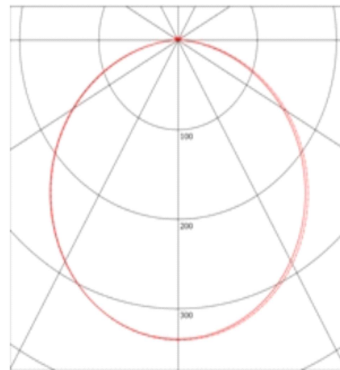

S803-20-120-WW-KVG T8 Leuchtmittel 120cm ww opal

proXlight® Produkte-Datenblatt

T8 LED-Leuchtmittel "Retrofit" KVG

120cm, 20 Watt, warmweiss, opal

Geprüft und zugelassen vom Eidg. Starkstrom-Inspektorat ESTI

Montageart: Ersatz Leuchtmittel

Geeignete Vorschaltgeräte: KVG/VVG

Spannung: 230VAC

Lichtausbeute: -175lm/W

Lichtstrom: 3'400lm

Farbtemperatur: warmweiss

Farbwiedergabe: >80

Diffusor: opal, Abstrahlwinkel: 140°

Dimmbar: Nein

Material: Kunststoff/Aluminium

Gehäusefarbe: weiss/alu

Schutzart: IP20

Artikelbezeichnung: S803-20-120-WW-KVG

Zubehör (exklusiv):

- LED-Starter
- Vorgezogene Recyclinggebühr

Diese Symbolbilder können Abweichungen enthalten, technische Änderungen und Irrtümer bleiben vorbehalten