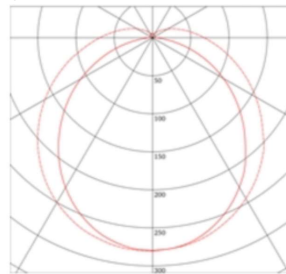

SL-LM-20-120-NW-KVG T8 LED-Leuchtmittel 120cm nw

proXlight® Produkte-Datenblatt

**T8 LED-Leuchtmittel "Retrofit" KVG -175lm/W
120cm, 20 Watt, neutralweiss, opal**

Montageart: Ersatz Leuchtmittel

Endkappen/Anschluss: G13 dreh- und arretierbar

Geeignete Vorschaltgeräte: KVG/VVG oder Direktanschluss 230VAC

Spannung: 230VAC

Lichtstrom: 3'310lm

Farbtemperatur: neutralweiss 4'500K

Farbwiedergabe: >80

Lichtflimmern: flickerfrei gem. IEEE1789: (Frequenz 100Hz / Index <0. / Flicker max. 60%)

Diffusor: opal, Abstrahlwinkel: 140°

Dimmbar: Nein

Material: Kunststoff/Aluminium

Gehäusefarbe: weiss/alu

Schutzart: IP20

Betriebstemperatur: -20 - +40°C

Artikelbezeichnung: SL-LM-20-150-NW-KVG

Zubehör (exklusiv):

- LED-Starter

- Vorgezogene Recyclinggebühr

Diese Symbolbilder können Abweichungen enthalten, technische Änderungen und Irrtümer bleiben vorbehalten