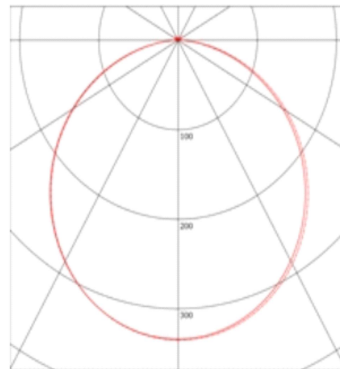

E804-25-150-NW 150cm EVG nw opal

proXlight® Produkte-Datenblatt

E804-25-150-NW 150cm EVG nw opal

150cm, 25 Watt, neutralweiss, opal, KVG / VVG / EVG / 230V

Montageart: Ersatz Leuchtmittel

Geeignete Vorschaltgeräte: KVG / VVG /EVG/ 230V¹⁾

Leistung: 25W

Spannung: 230VAC

Lichtstrom: 3'250lm

Farbtemperatur: neutralweiss

Farbwiedergabe: >80

Abstrahlwinkel: 120°

Dimmbar: Nein

Dimension: 1'500mm

Material: Kunststoff/Aluminium

Gehäusefarbe: weiss

Schutzart: IP20

Artikelbezeichnung: E804-25-150-NW 150cm EVG nw opal

¹⁾ Kompatibel mit >80% aller marktüblichen EVG. Testen Sie vorab bitte die Funktion, wir stellen Ihnen gerne kostenlose Muster zur Verfügung.

Zubehör (exklusiv):

- Vorgezogene Recyclinggebühr

Diese Symbolbilder können Abweichungen enthalten, technische Änderungen und Irrtümer bleiben vorbehalten