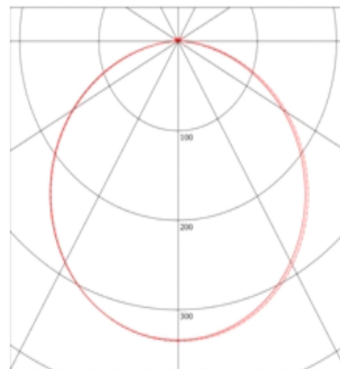

S803-25-150-NW-KVG T8 Leuchtmittel 150cm nw opal

proXlight® Produkte-Datenblatt

T8 LED-Leuchtmittel "Retrofit" KVG

150cm, 25 Watt, neutralweiss, opal

Geprüft und zugelassen vom Eidg. Starkstrom-Inspektorat ESTI

Montageart: Ersatz Leuchtmittel

Geeignete Vorschaltgeräte: KVG/VVG

Spannung: 230VAC

Lichtausbeute: -175lm/W

Lichtstrom: 4'250lm

Farbtemperatur: neutralweiss

Farbwiedergabe: >80

Diffusor: opal, Abstrahlwinkel: 140°

Dimmbar: Nein

Material: Kunststoff/Aluminium

Gehäusefarbe: weiss/alu

Schutzart: IP20

Artikelbezeichnung: S803-25-150-NW-KVG

Zubehör (exklusiv):

- LED-Starter
- Vorgezogene Recyclinggebühr

Diese Symbolbilder können Abweichungen enthalten, technische Änderungen und Irrtümer bleiben vorbehalten