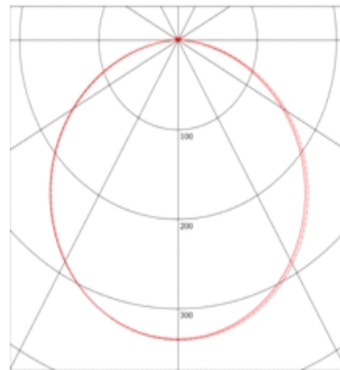

S803-12-90-KW-KVG T8 Leuchtmittel 90cm kw opal

proXlight® Produkte-Datenblatt

T8 LED-Leuchtmittel "Retrofit" KVG

90cm, 12 Watt, kaltweiss, opal

Geprüft und zugelassen vom Eidg. Starkstrom-Inspektorat ESTI

Montageart: Ersatz Leuchtmittel

Geeignete Vorschaltgeräte: KVG/VVG

Spannung: 230VAC

Lichtausbeute: -175lm/W

Lichtstrom: 2'040lm

Farbtemperatur: kaltweiss

Farbwiedergabe: >80

Diffusor: opal, Abstrahlwinkel: 140°

Dimmbar: Nein

Material: Kunststoff/Aluminium

Gehäusefarbe: weiss/alu

Schutzart: IP20

Artikelbezeichnung: S803-12-90-KW-KVG

Zubehör (exklusiv):

- LED-Starter
- Vorgezogene Recyclinggebühr

Diese Symbolbilder können Abweichungen enthalten, technische Änderungen und Irrtümer bleiben vorbehalten