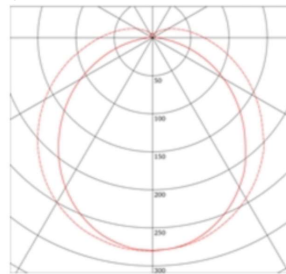

SL-LM-12-90-KW-KVG T8 LED-Leuchtmittel 90cm kw

proXlight® Produkte-Datenblatt

T8 LED-Leuchtmittel "Retrofit" KVG -175lm/W

90cm, 12 Watt, kaltweiss, opal

Montageart: Ersatz Leuchtmittel

Endkappen/Anschluss: G13 dreh- und arretierbar

Geeignete Vorschaltgeräte: KVG/VVG oder Direktanschluss 230VAC

Spannung: 230VAC

Lichtstrom: 1'975lm

Farbtemperatur: kaltweiss 6'000K

Farbwiedergabe: >80

Lichtflimmern: flickerfrei gem. IEEE1789: (Frequenz 100Hz / Index <0. / Flicker max. 60%)

Diffusor: opal, Abstrahlwinkel: 140°

Dimmbar: Nein

Material: Kunststoff/Aluminium

Gehäusefarbe: weiss/alu

Schutzart: IP20

Betriebstemperatur: -20 - +40°C

Artikelbezeichnung: SL-LM-12-90-KW-KVG

Zubehör (exklusiv):

- LED-Starter

- Vorgezogene Recyclinggebühr

Diese Symbolbilder können Abweichungen enthalten, technische Änderungen und Irrtümer bleiben vorbehalten