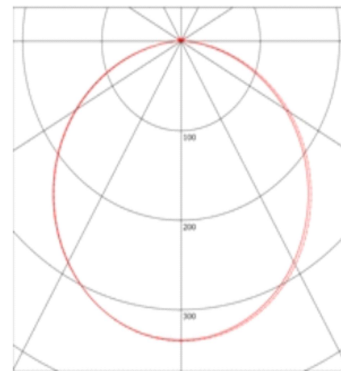

Diese Symbolbilder können Abweichungen enthalten, technische Änderungen und Irrtümer bleiben vorbehalten

Farbtemperaturen:

warmweiss

neutralweiss

kaltweiss

RELUX®

Öffnen in [Relux](#)

Download [EULUMDAT](#)