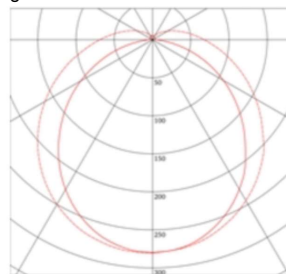

SL-LM-9-60-NW-KVG T8 LED-Leuchtmittel 60cm nw

proXlight® Produkte-Datenblatt

T8 LED-Leuchtmittel "Retrofit" KVG -175lm/W

60cm, 9 Watt, neutralweiss, opal

Montageart: Ersatz Leuchtmittel

Endkappen/Anschluss: G13 dreh- und arretierbar

Geeignete Vorschaltgeräte: KVG/VVG oder Direktanschluss 230VAC

Spannung: 230VAC

Lichtstrom: 1'545lm

Farbtemperatur: neutralweiss 4'500K

Farbwiedergabe: >80

Lichtflimmern: flickerfrei gem. IEEE1789: (Frequenz 100Hz / Index <0. / Flicker max. 60%)

Diffusor: opal, Abstrahlwinkel: 140°

Dimmbar: Nein

Material: Kunststoff/Aluminium

Gehäusefarbe: weiss/alu

Schutzart: IP20

Betriebstemperatur: -20 - +40°C

Artikelbezeichnung: SL-LM-9-60-NW-KVG

Zubehör (exklusiv):

- LED-Starter
- Vorgezogene Recyclinggebühr

Diese Symbolbilder können Abweichungen enthalten, technische Änderungen und Irrtümer bleiben vorbehalten