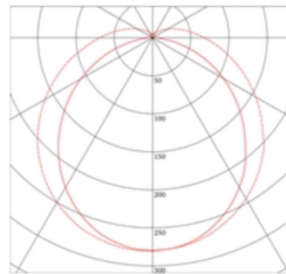

SL-LM-9-60-KW-KVG T8 LED-Leuchtmittel 60cm kw

proXlight® Produkte-Datenblatt

T8 LED-Leuchtmittel "Retrofit" KVG -175lm/W

60cm, 9 Watt, kaltweiss, opal

Montageart: Ersatz Leuchtmittel

Endkappen/Anschluss: G13 dreh- und arretierbar

Geeignete Vorschaltgeräte: KVG/VVG oder Direktanschluss 230VAC

Spannung: 230VAC

Lichtstrom: 1'575lm

Farbtemperatur: kaltweiss 6'000K

Farbwiedergabe: >80

Lichtflimmern: flickerfrei gem. IEEE1789: (Frequenz 100Hz / Index <0. / Flicker max. 60%)

Diffusor: opal, Abstrahlwinkel: 140°

Dimmbar: Nein

Material: Kunststoff/Aluminium

Gehäusefarbe: weiss/alu

Schutzart: IP20

Betriebstemperatur: -20 - +40°C

Artikelbezeichnung: SL-LM-9-60-KW-KVG

Zubehör (exklusiv):

- LED-Starter

- Vorgezogene Recyclinggebühr

Diese Symbolbilder können Abweichungen enthalten, technische Änderungen und Irrtümer bleiben vorbehalten