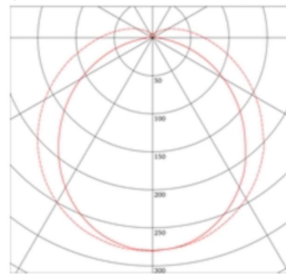

SL-LM-20-120-KW-KVG T8 LED-Leuchtmittel 120cm kw

proXlight® Produkte-Datenblatt

T8 LED-Leuchtmittel "Retrofit" KVG -175lm/W

120cm, 20 Watt, kaltweiss, opal

Montageart: Ersatz Leuchtmittel

Endkappen/Anschluss: G13 dreh- und arretierbar

Geeignete Vorschaltgeräte: KVG/VVG oder Direktanschluss 230VAC

Spannung: 230VAC

Lichtstrom: 3'390lm

Farbtemperatur: kaltweiss 6'000K

Farbwiedergabe: >80

Lichtflimmern: flickerfrei gem. IEEE1789: (Frequenz 100Hz / Index <0, / Flicker max. 60%)

Diffusor: opal, Abstrahlwinkel: 140°

Dimmbar: Nein

Material: Kunststoff/Aluminium

Gehäusefarbe: weiss/alu

Schutzart: IP20

Betriebstemperatur: -20 - +40°C

Artikelbezeichnung: SL-LM-20-120-KW-KVG

Zubehör (exklusiv):

- LED-Starter
- Vorgezogene Recyclinggebühr

Diese Symbolbilder können Abweichungen enthalten, technische Änderungen und Irrtümer bleiben vorbehalten