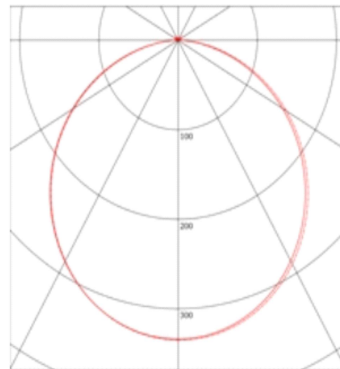

E805-20-120-KW 120cm EVG kw opal

proXlight® Produkte-Datenblatt

**T8 LED-Leuchtmittel E805-20-120-KW 120cm EVG kw opal
120cm, 18 Watt, kaltweiss, opal, KVG / VVG / EVG / 230V**

Montageart: Ersatz Leuchtmittel

Geeignete Vorschaltgeräte: KVG / VVG /EVG/ 230V¹⁾

Leistung: 20W

Spannung: 230VAC

Lichtstrom: 2'400lm

Farbtemperatur: kaltweiss

Farbwiedergabe: >80

Abstrahlwinkel: 120°

Dimmbar: Nein

Dimension: 1'200mm

Material: Kunststoff/Aluminium

Gehäusefarbe: weiss

Schutzart: IP20

Artikelbezeichnung: E805-20-120-KW

¹⁾ Kompatibel mit >80% aller marktüblichen EVG. Testen Sie vorab bitte die Funktion, wir stellen Ihnen gerne kostenlose Muster zur Verfügung.

Zubehör (exklusiv):

- Vorgezogene Recyclinggebühr

Diese Symbolbilder können Abweichungen enthalten, technische Änderungen und Irrtümer bleiben vorbehalten