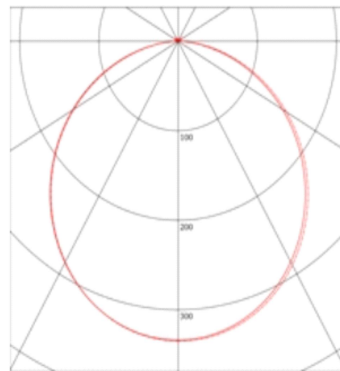

Farbtemperaturen:

warmweiss

neutralweiss

kaltweiss

RELUX[®]

Öffnen in [Relux](#)

Download [EULUMDAT](#)

E804-20-120-NW 120cm EVG nw opal