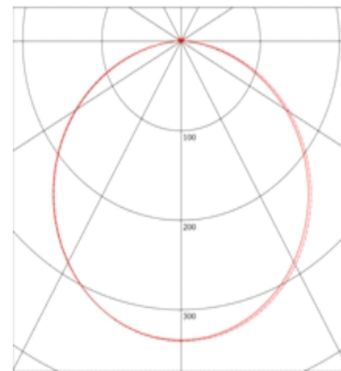

Diese Symbolbilder können Abweichungen enthalten, technische Änderungen und Irrtümer bleiben vorbehalten

Farbtemperaturen:

warmweiss

neutralweiss

kaltweiss

RELUX[®]

Öffnen in [Relux](#)

Download [EULUMDAT](#)