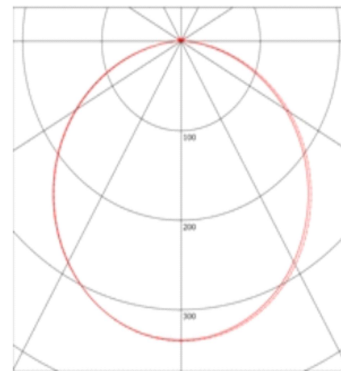

S802-25-150-NW-KVG T8 Leuchtmittel klar 1. Gen.

proXlight® Produkte-Datenblatt

T8 LED-Leuchtmittel "Retrofit" KVG

150cm, 20 Watt, neutralweiss, klar

Geeignete Vorschaltgeräte: KVG/VVG

Spannung: 230VAC

Lichtstrom: 3'250lm

Farbtemperatur: 4'500K

Diffusor: klar, Abstrahlwinkel: 120°

Dimmbar: Nein

Material: Kunststoff/Aluminium

Gehäusefarbe: weiss/alu

Schutzart: IP20

Artikelbezeichnung: S802-25-150-NW-KVG

Zubehör (exklusiv):

- LED-Starter

- Vorgezogene Recyclinggebühr

Diese Symbolbilder können Abweichungen enthalten, technische Änderungen und Irrtümer bleiben vorbehalten