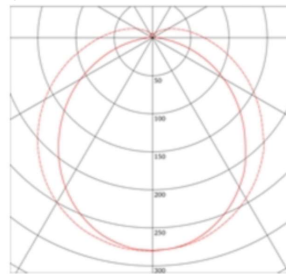

SL-LM-12-90-NW-KVG T8 LED-Leuchtmittel 90cm nw

proXlight® Produkte-Datenblatt

T8 LED-Leuchtmittel "Retrofit" KVG -175lm/W

90cm, 12 Watt, neutralweiss, opal

Montageart: Ersatz Leuchtmittel

Endkappen/Anschluss: G13 dreh- und arretierbar

Geeignete Vorschaltgeräte: KVG/VVG oder Direktanschluss 230VAC

Spannung: 230VAC

Lichtstrom: 1'975lm

Farbtemperatur: neutralweiss 4'500K

Farbwiedergabe: >80

Lichtflimmern: flickerfrei gem. IEEE1789: (Frequenz 100Hz / Index <0. / Flicker max. 60%)

Diffusor: opal, Abstrahlwinkel: 140°

Dimmbar: Nein

Material: Kunststoff/Aluminium

Gehäusefarbe: weiss/alu

Schutzart: IP20

Betriebstemperatur: -20 - +40°C

Artikelbezeichnung: SL-LM-12-90-NW-KVG

Zubehör (exklusiv):

- LED-Starter

- Vorgezogene Recyclinggebühr

Diese Symbolbilder können Abweichungen enthalten, technische Änderungen und Irrtümer bleiben vorbehalten