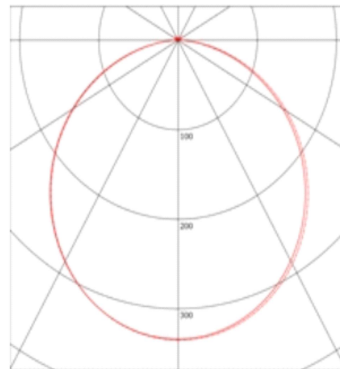

E805-25-150-KW 150cm EVG kw opal

proXlight® Produkte-Datenblatt

T8 LED-Leuchtmittel E805-25-150-KW 150cm EVG nw opal

150cm, 25 Watt, kaltweiss, opal, KVG / VVG / EVG / 230V

Montageart: Ersatz Leuchtmittel

Geeignete Vorschaltgeräte: KVG / VVG /EVG/ 230V¹⁾

Leistung: 25W

Spannung: 230VAC

Lichtstrom: 3'250lm

Farbtemperatur: kaltweiss

Farbwiedergabe: >80

Abstrahlwinkel: 120°

Dimmbar: Nein

Dimension: 1'500mm

Material: Kunststoff/Aluminium

Gehäusefarbe: weiss

Schutzart: IP20

Artikelbezeichnung: E805-25-150-KW 150cm EVG nw opal

¹⁾ Kompatibel mit >80% aller marktüblichen EVG. Testen Sie vorab bitte die Funktion, wir stellen Ihnen gerne kostenlose Muster zur Verfügung.

Zubehör (exklusiv):

- Vorgezogene Recyclinggebühr

Diese Symbolbilder können Abweichungen enthalten, technische Änderungen und Irrtümer bleiben vorbehalten