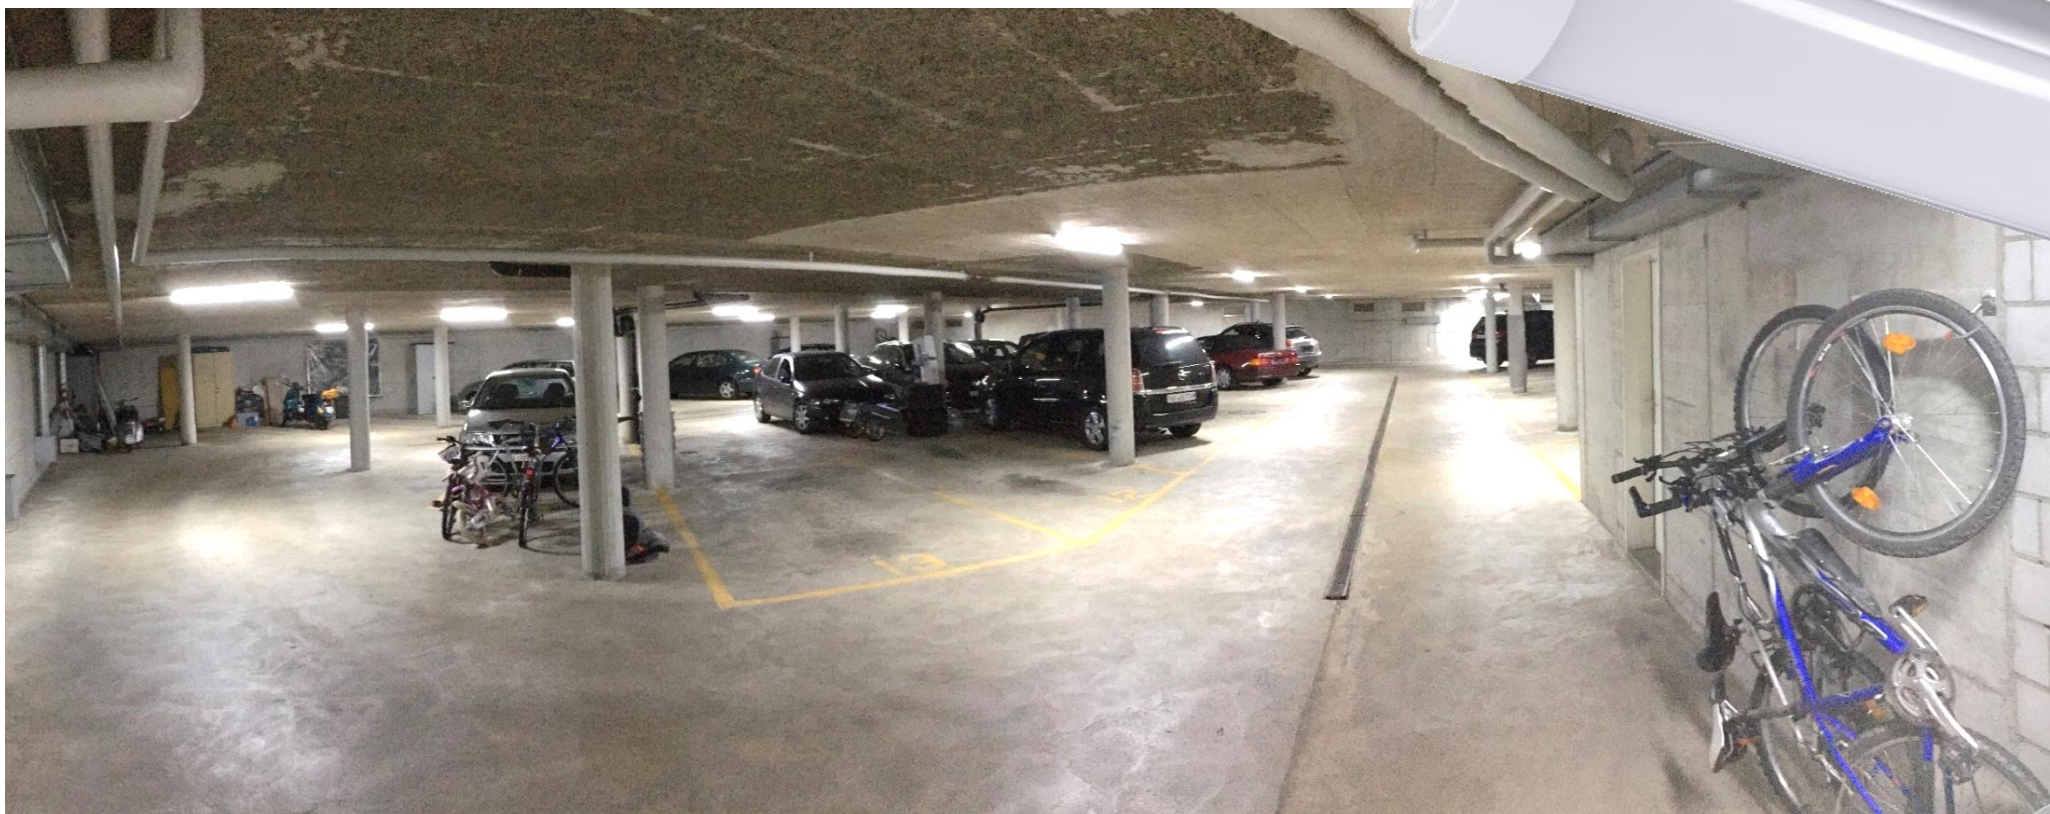

Referenzbericht LED Retrofit-Beleuchtung Parking Parking STWEG «im Rai» Schareggstrasse, Mägenwil/AG

- Ersatz von bestehenden FL-Balkenleuchten
- Durch Lichtleisten „LZ“ mit breitem Abstrahlwinkel, ideal mit niedrigen Räumen für hohe Gleichmässigkeit
- Einfachste Installation: Es konnten dieselben Dübellöcher in Betondecke verwendet werden, es war kein Bohren notwendig
- Deutliche Erhöhung der Helligkeit und der Gleichmässigkeit
- Sofortstart: Ideal für Betrieb mit Bewegungsmeldern und Einschaltung über Garagentor-Öffnung etc.

Anwendung Ersatz FL-Balkenleuchte gegen LED-Lichtleiste

Vielen Dank unseren Kunden für die Erteilung von diesem Auftrag!