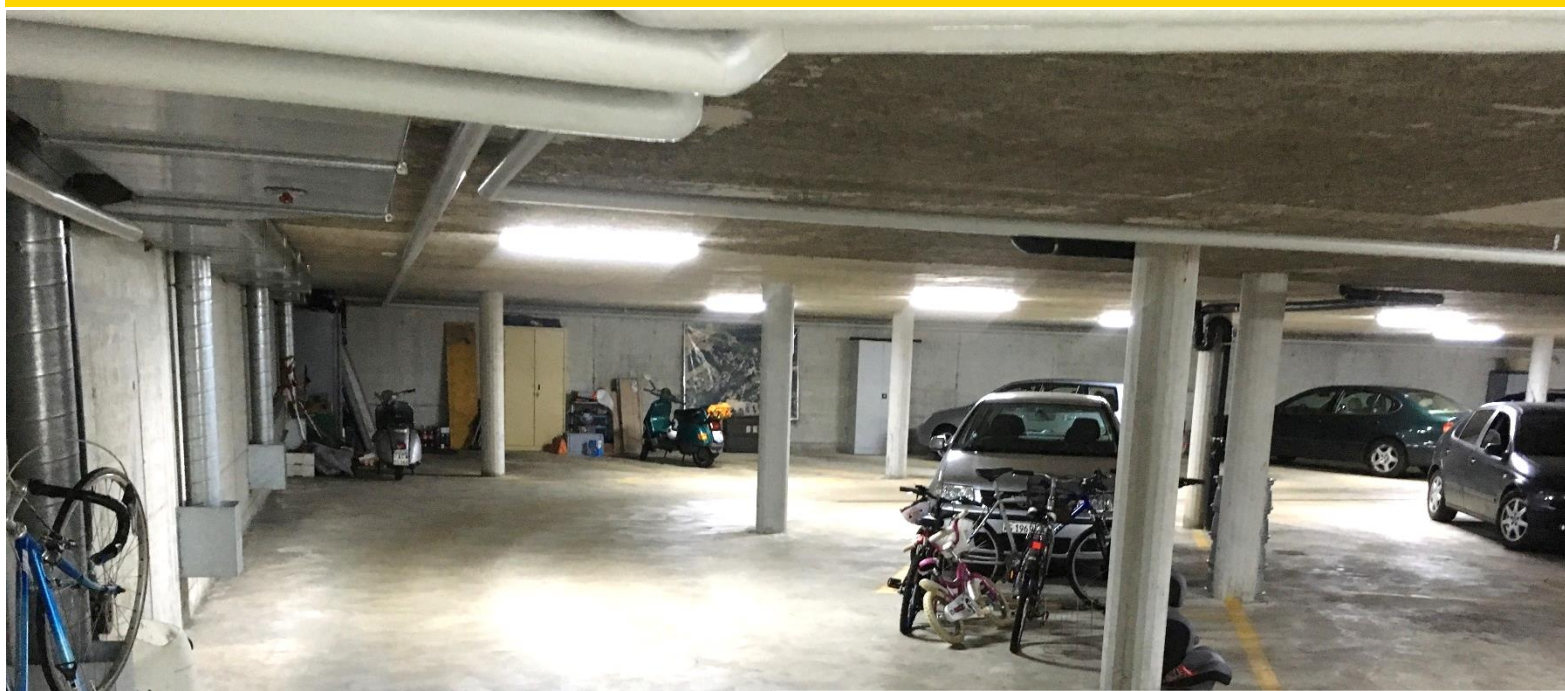

Anwendung Ersatz FL-Balkenleuchte gegen LED-Lichtleiste

Vielen Dank unseren Kunden für die Erteilung von diesem Auftrag!