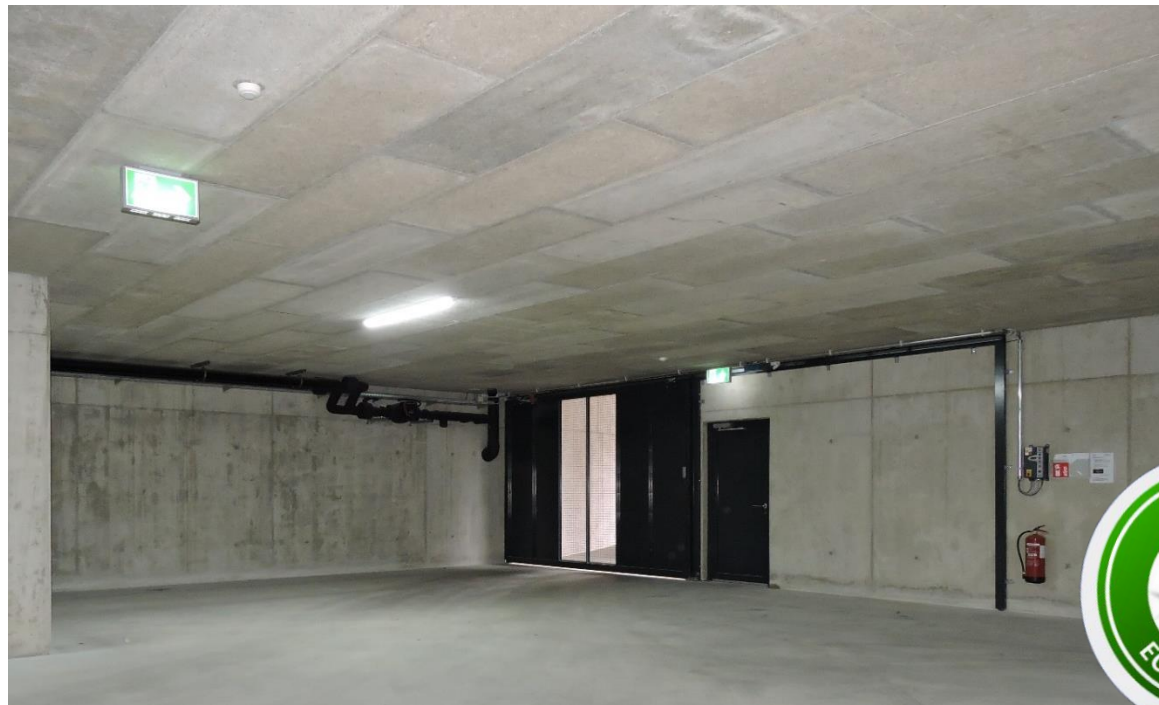

Anwendungen Lichtleisten IP66

Vielen Dank unseren Kunden für die Erteilung von diesem Auftrag!