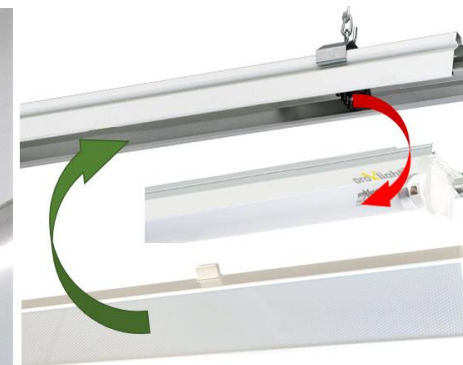

Referenzbericht LED Retrofit-Lichtband mit prismatischer Entblendung

Galexis AG, Niederbipp

- Aufrüstung der Bürobeleuchtungen auf moderne LED-Leuchteinsätze. Die Schienen und Verdrahtung konnte belassen werden, die neuen LED-Leuchteinsätze sind mechanisch und elektrisch kompatibel.
- Diese neuen LED-Leuchteinsätze sind ideal für Büro-Arbeitsplätze mit Prismatiken entblendet.
- Umfang: 525 Stück Leuchteinsätze