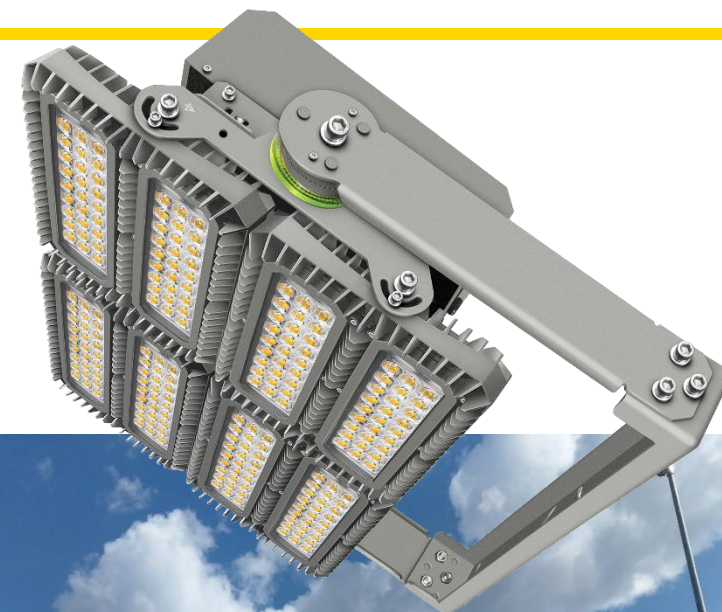

# Referenzbericht LED-Beleuchtung Sportplatz Gemeinde Grüşch/GR

- Gemeindesportplatz Schule Oberstufe auf LED umgerüstet
- mittels 6 Stück LED Flächenstrahler asymmetrisch à 900W / 125'800lm / 4'000 Kelvin
- inkl. Option „minimale Streulicht-Emission“ wegen angrenzender Nachbarschaft
- inkl. Konstruktion und Lieferung neuer Mastausleger passend auf bestehende Masten
- inkl. Dimmung 2/3 – 3/3
- Flickerfreiheit, geeignet für Video-Aufnahmen
- minimaler Blendungsfaktor, für Spieler und für Zuschauer
- Maximale Verhinderung von Streulicht, keine Abstrahlung nach oben
- inkl. Gesuchseinreichung zum Erhalt von Subventionen, Förderung ist erfolgt