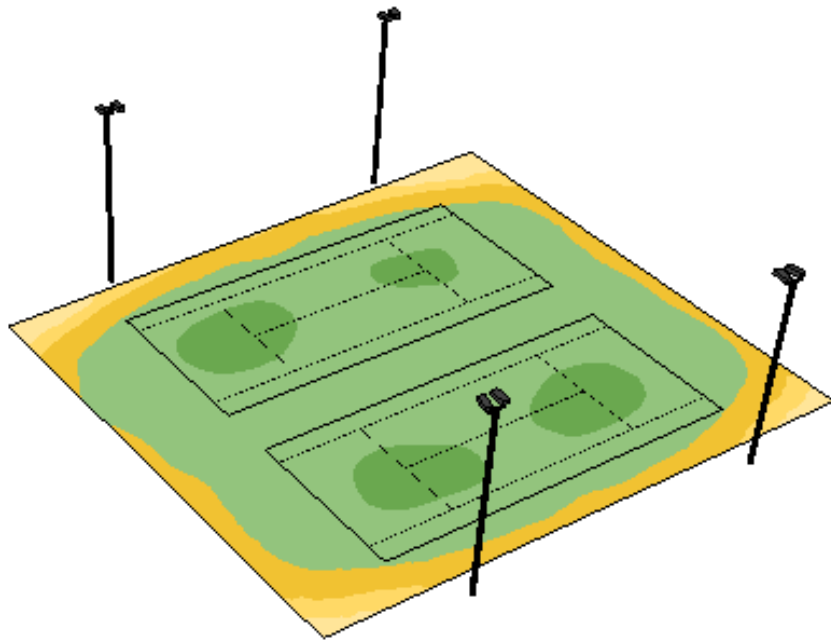

Referenzbericht LED-Beleuchtung Tennisplätze Outdoor

Tennisclub Tennisclub Herisau /AR

- Umrüstung von zwei Outdoor-Tennisplätze auf LED
- mittels 8 Stück LED Hochleistungsstrahler asymmetrisch à 650W / 94'300lm / 4'000 Kelvin
- Beleuchtungsstärke 500 Lux, sehr hohe Gleichmässigkeit
- minimaler Blendungsfaktor, insbesondere während Service von Grundlinie
- Abstrahlung nach oben (ULR-Wert) = 0; zum Schutz der Umwelt und nachtaktiven Lebewesen
- inkl. DALI-Steuerung zur Umschaltung verschiedener Beleuchtungsstärken
- Lichtberechnung RELUX, Nachweis Erfüllung aller Vorgaben und Normen
- inkl. Antragsbearbeitung zum Erhalt von Förderbeiträgen, Auszahlung ist erfolgt

Anwendung LED-Modularstrahler Tennisplätze Outdoor

Unsere Lichtberechnung mit 3D-Simulation garantiert die Normenkonformität, eine hohe Gleichmässigkeit bei minimaler Blendung und erbringt den Nachweis der Erfüllung aller Auflagen.