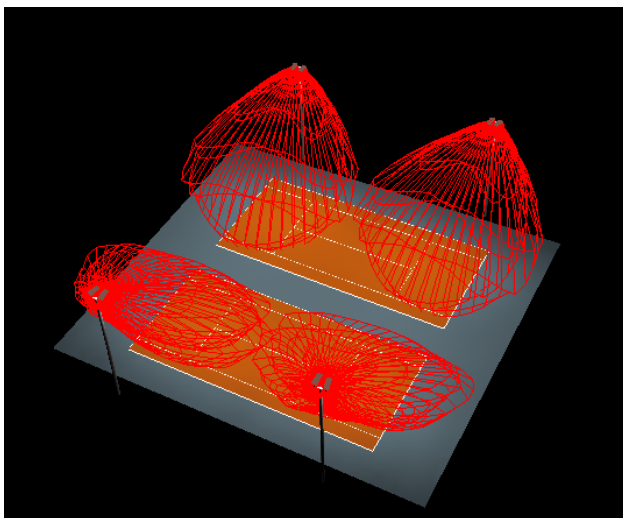

Referenzbericht LED-Beleuchtung Tennisplätze Outdoor

Tennisclub Tennisclub Herisau /AR

- Umrüstung von zwei Outdoor-Tennisplätze auf LED
- mittels 8 Stück LED Hochleistungsstrahler asymmetrisch à 650W / 94'300lm / 4'000 Kelvin
- Beleuchtungsstärke 500 Lux, sehr hohe Gleichmässigkeit
- minimaler Blendungsfaktor, insbesondere während Service von Grundlinie
- Abstrahlung nach oben (ULR-Wert) = 0; zum Schutz der Umwelt und nachtaktiven Lebewesen
- inkl. DALI-Steuerung zur Umschaltung verschiedener Beleuchtungsstärken
- Lichtberechnung RELUX, Nachweis Erfüllung aller Vorgaben und Normen
- inkl. Antragsbearbeitung zum Erhalt von Förderbeiträgen, Auszahlung ist erfolgt

Anwendung LED-Modularstrahler Tennisplätze Outdoor

Unsere Lichtberechnung mit 3D-Simulation garantiert die Normenkonformität, eine hohe Gleichmässigkeit bei minimaler Blendung und erbringt den Nachweis der Erfüllung aller Auflagen.