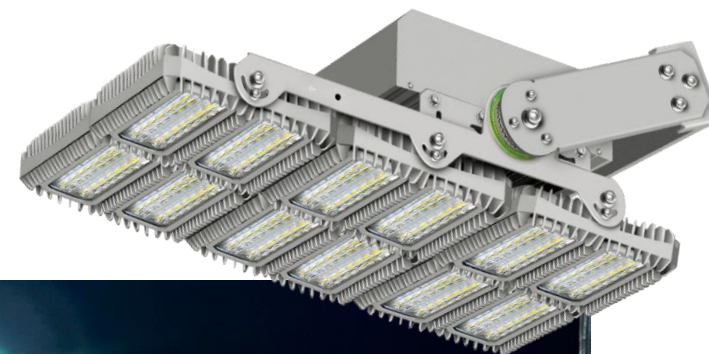

Referenzbericht LED-Beleuchtung Tennisplätze Outdoor

Tennisclub Tennisclub Herisau /AR

- Umrüstung von zwei Outdoor-Tennisplätze auf LED
- mittels 8 Stück LED Hochleistungsstrahler asymmetrisch à 650W / 94'300lm / 4'000 Kelvin
- Beleuchtungsstärke 500 Lux, sehr hohe Gleichmässigkeit
- minimaler Blendungsfaktor, insbesondere während Service von Grundlinie
- Abstrahlung nach oben (ULR-Wert) = 0; zum Schutz der Umwelt und nachtaktiven Lebewesen
- inkl. DALI-Steuerung zur Umschaltung verschiedener Beleuchtungsstärken
- Lichtberechnung RELUX, Nachweis Erfüllung aller Vorgaben und Normen
- inkl. Antragsbearbeitung zum Erhalt von Förderbeiträgen, Auszahlung ist erfolgt

Anwendung LED-Modularstrahler Tennisplätze Outdoor

Unsere Lichtberechnung mit 3D-Simulation garantiert die Normenkonformität, eine hohe Gleichmässigkeit bei minimaler Blendung und erbringt den Nachweis der Erfüllung aller Auflagen.